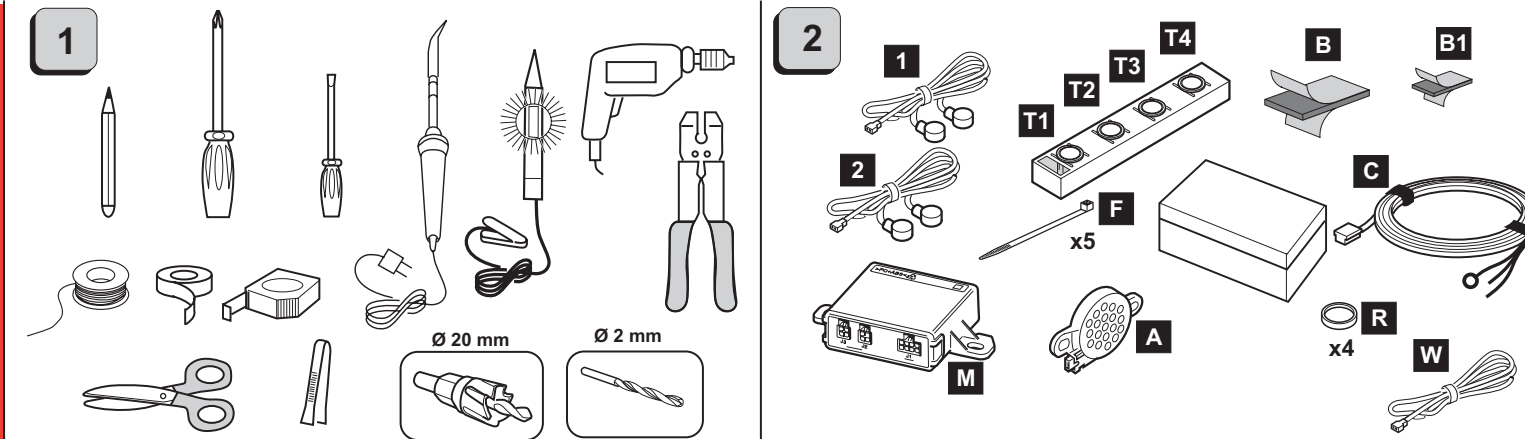

PARK MASTER FRONT F294